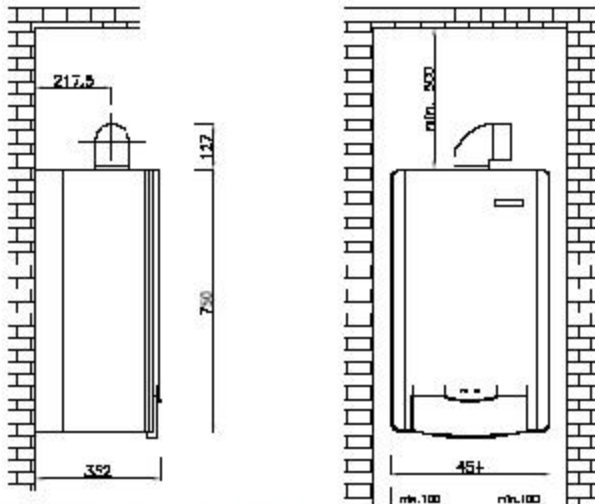

Ø 60 / 125 mm

Ürün Kodu:
7006901420

Dikey Baca 90°
Dışık Aksesuarı

Ø 60 / 125 mm

Ürün Kodu: 7006901421

Cihazın Monte Edilecek Yerinin Belirlenmesi

➤ Maksimum ısıtma gücünde, cihazınızın dış yüzey sıcaklığı 85°C ' den yukarı çılmağından, yanabilen yapı malzeme ve duvarlarına karşı özel koruyucu tedbir gerekli değildir.