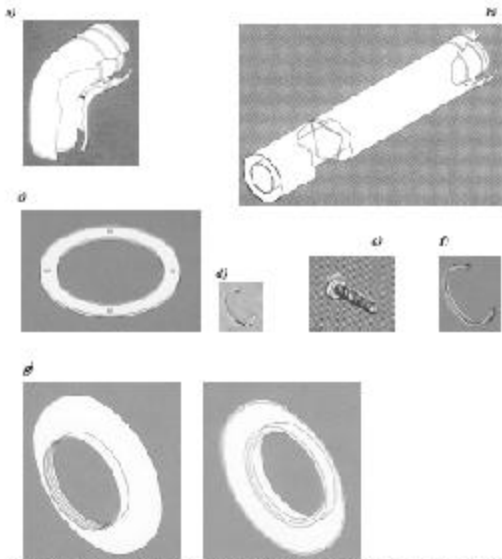

HERMETİK YATAY BACA AKSESUARLARI

- a) 90° 'lik Hermetik Dirsek
- b) Hermetik Baca Terminali
- c) Sızdırmazlık Elemanı
- d) EPDM conta
- e) Kelepçe
- f) Tespit Vidaları
- g) Duvar Flanşları

a)

b)

c)

d)

g)

- 1- 90° 'lik flanşlı dirseğe, EPDM dirsek contasının kalın cidarlı kısmı gelecek şekilde yerleştirin.
- 2- Dış baca Terminalini, 90° 'lik flanşlı dirseğe monte etmeden önce, iç ve dış duvar flanşlarını ayarlayın.
- 3- Daha sonra dış baca terminalini EPDM contaya sıkı sıkıya geçecek şekilde birleştirin.
- 4- Bu birleştirme sırasında, iç ve dış boruların biri birlerinin içine tam oturmasına dikkat edilmelidir.

ŞEKİL - 1

1. *Dis baca terminalini, EPDM conta üzerinden kelepçe yardımıyla sabitleyin. Son olarak,*
2. *Baca grubunu sızdırmazlık elemanı kullanarak Kombinizin baca çıkis agzına vidalayarak sabitleyin.*

Calora. Confeo ve Fortius
YATAY BACA
AKSESUARLARI

Yatay Baca Uzatma

Aksesuari Ø 60 / 100 mm

İç Baca = 1.5 mm kesitli

L = 500 mm, L = 1000 mm

Yatay Baca Dirsek

Aksesuari Ø 60 / 100

mm

Açı = 90°

İç ve Dis Baca

Malzemesi :

Alüminyum

Hermetik kombilerde, cihazdan ayrı bir koruyucu içersinde bir hermetik baca seti teslim edilir.

Hermetik baca seti içeriği aşağıdaki parçalardan oluşur;

- a) 90°'lik hermetik dirsek (Ø 60/100 mm)
- b) Hermetik baca çilisi borusu (L=860 mm, Ø60/100 mm)
- c) Sızdırmazlık elemanı (Ø96,3/128 mm)
- d) Sızdırmazlık elemanı, 2 adet (Ø60 mm)
- e) Tespit vidası, 4 adet (Ø3,9x13 mm)
- f) Conta EPDM (100 mm)
- g) İç ve dış boru flanşları EPDM, 2 adet (Ø100 mm)