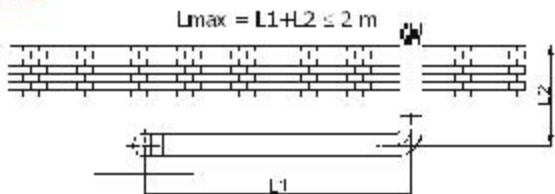

➤ **Yatay biçimde kurulan hermetik baca setinin toplam uzunluğu (tek dirsekle) 3 m'yi, geçmemelidir.**

➤ **Ayrıca, bu toplam uzunluk her 90°'lik dirsek veya iki adet 45°'lik dirsek kullanımında 1 m azalır.**