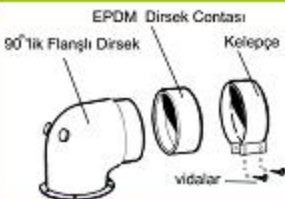

HERMETİK YATAY BACA AKSESUARLARI

- a) 90° 'lik Hermetik Dirsek
- b) Hermetik Baca Terminali
- c) Sızdırmazlık Elemanı
- d) EPDM conta
- e) Kelepçe
- f) Tespit Vidaları
- g) Duvar Flanşları

a)

b)

c)

d)

g)

- 1- 90° 'lik flanşlı dirseğe, EPDM dirsek contasının kalın cidarlı kısmı gelecek şekilde yerleştirin.
- 2- Dış baca Terminalini, 90° 'lik flanşlı dirseğe monte etmeden önce, iç ve dış duvar flanşlarını ayarlayın.
- 3- Daha sonra dış baca terminalini EPDM contaya sıkı sıkıya geçecek şekilde birleştirin.
- 4- Bu birleştirme sırasında, iç ve dış boruların biri birlerinin içine tam oturmasına dikkat edilmelidir.

ŞEKİL - 1

1. *Dis baca terminalini, EPDM conta üzerinden kelepçe yardımıyla sabitleyin. Son olarak,*
2. *Baca grubunu sızdırmazlık elemanı kullanarak Kombinizin baca çıkis agzına vidalayarak sabitleyin.*

Calora. Confeo ve Fortius
YATAY BACA
AKSESUARLARI

Yatay Baca Uzatma

Aksesuari Ø 60 / 100 mm

İç Baca = 1.5 mm kesitli

L = 500 mm, L = 1000 mm

Yatay Baca Dirsek

Aksesuari Ø 60 / 100

mm

Açı = 90°

İç ve Dis Baca

Malzemesi :

Alüminyum

Hermetik kombilerde, cihazdan ayrı bir koruyucu içersinde bir hermetik baca seti teslim edilir.

Hermetik baca seti içeriği aşağıdaki parçalardan oluşur;

- a) 90°'lik hermetik dirsek (Ø 60/100 mm)
- b) Hermetik baca çilisi borusu (L=860 mm, Ø60/100 mm)
- c) Sızdırmazlık elemanı (Ø96,3/128 mm)
- d) Sızdırmazlık elemanı, 2 adet (Ø60 mm)
- e) Tespit vidası, 4 adet (Ø3,9x13 mm)
- f) Conta EPDM (100 mm)
- g) İç ve dış boru flanşları EPDM, 2 adet (Ø100 mm)