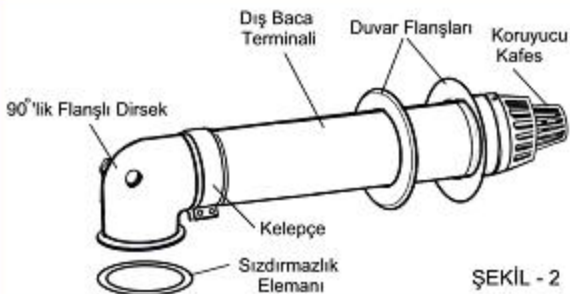

HERMETİK YATAY BACA AKSESUARLARI

- a) 90° 'lik Hermetik Dirsek
- b) Hermetik Baca Terminali
- c) Sızdırmazlık Elemanı
- d) EPDM conta
- e) Kelepçe
- f) Tespit Vidaları
- g) Duvar Flanşları

a)

b)

c)

d)

g)

- 1- 90° 'lik flanşlı dirseğe, EPDM dirsek contasının kalın cidarlı kısmı gelecek şekilde yerleştirin.
- 2- Dış baca Terminalini, 90° 'lik flanşlı dirseğe monte etmeden önce, iç ve dış duvar flanşlarını ayarlayın.
- 3- Daha sonra dış baca terminalini EPDM contaya sıkı sıkıya geçecek şekilde birleştirin.
- 4- Bu birleştirme sırasında, iç ve dış boruların biri birlerinin içine tam oturmasına dikkat edilmelidir.

ŞEKİL - 1

1. *Dis baca terminalini, EPDM conta üzerinden kelepçe yardımıyla sabitleyin. Son olarak,*
2. *Baca grubunu sızdırmazlık elemanı kullanarak Kombinizin baca çıkis agzına vidalayarak sabitleyin.*

Calora. Confeo ve Fortius
YATAY BACA
AKSESUARLARI

Yatay Baca Uzatma

Aksesuari Ø 60 / 100 mm

İç Baca = 1.5 mm kesitli

L = 500 mm, L = 1000 mm

Yatay Baca Dirsek

Aksesuari Ø 60 / 100

mm

Açı = 90°

İç ve Dis Baca

Malzemesi :

Alüminyum

Hermetik kombilerde, cihazdan ayrı bir koruyucu içersinde bir hermetik baca seti teslim edilir.

Hermetik baca seti içeriği aşağıdaki parçalardan oluşur;

- a) 90°'lik hermetik dirsek (Ø 60/100 mm)
- b) Hermetik baca çilisi borusu (L=860 mm, Ø60/100 mm)
- c) Sızdırmazlık elemanı (Ø96,3/128 mm)
- d) Sızdırmazlık elemanı, 2 adet (Ø60 mm)
- e) Tespit vidası, 4 adet (Ø3,9x13 mm)
- f) Conta EPDM (100 mm)
- g) İç ve dış boru flanşları EPDM, 2 adet (Ø100 mm)