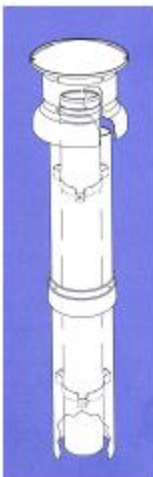

Dikey Baca Seti
 $\varnothing 60$ / 100 mm
 $\varnothing 80$ / 125 mm