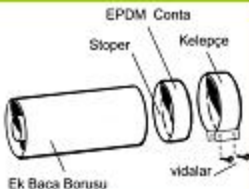

HERMETİK YATAY BACA AKSESUARLARI

- a) 90° 'lik Hermetik Dirsek
- b) Hermetik Baca Terminali
- c) Sızdırmazlık Elemanı
- d) EPDM conta
- e) Kelepçe
- f) Tespit Vidaları
- g) Duvar Flanşları

a)

b)

c)

d)

g)

- 1- 90° 'lik flanşlı dirseğe, EPDM dirsek contasının kalın cidarlı kısmı gelecek şekilde yerleştirin.
- 2- Dış baca Terminalini, 90° 'lik flanşlı dirseğe monte etmeden önce, iç ve dış duvar flanşlarını ayarlayın.
- 3- Daha sonra dış baca terminalini EPDM contaya sıkı sıkıya geçecek şekilde birleştirin.
- 4- Bu birleştirme sırasında, iç ve dış boruların biri birlerinin içine tam oturmasına dikkat edilmelidir.

ŞEKİL - 1

1. *Dis baca terminalini, EPDM conta üzerinden kelepçe yardımıyla sabitleyin. Son olarak,*
2. *Baca grubunu sızdırmazlık elemanı kullanarak Kombinizin baca çıkis agzına vidalayarak sabitleyin.*

Calora. Confeo ve Fortius
YATAY BACA
AKSESUARLARI

Yatay Baca Uzatma

Aksesuari Ø 60 / 100 mm

İç Baca = 1.5 mm kesitli

L = 500 mm, L = 1000 mm

Yatay Baca Dirsek

Aksesuari Ø 60 / 100

mm

Açı = 90°

İç ve Dis Baca

Malzemesi :

Alüminyum

Hermetik kombilerde, cihazdan ayrı bir koruyucu içersinde bir hermetik baca seti teslim edilir.

Hermetik baca seti içeriği aşağıdaki parçalardan oluşur;

- a) 90°'lik hermetik dirsek (Ø 60/100 mm)
- b) Hermetik baca çilisi borusu (L=860 mm, Ø60/100 mm)
- c) Sızdırmazlık elemanı (Ø96,3/128 mm)
- d) Sızdırmazlık elemanı, 2 adet (Ø60 mm)
- e) Tespit vidası, 4 adet (Ø3,9x13 mm)
- f) Conta EPDM (100 mm)
- g) İç ve dış boru flanşları EPDM, 2 adet (Ø100 mm)