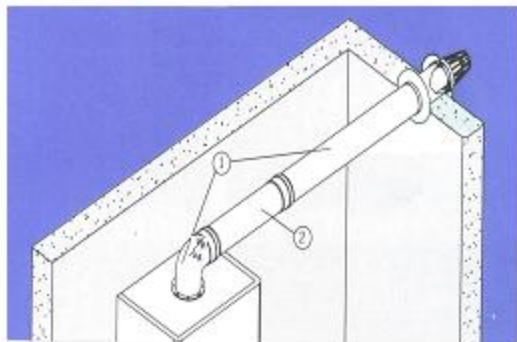

Calora. Confeo ve Fortius BACA AKSESUARLARI

Yatay Baca Montajı Ø 60 / 100 mm

Yatay çıkış ağızları, cihaza yağmur suyu vb. girmemesi için dış tarafta aşağıya doğru %1-2 eğimle monte edilmelidir.