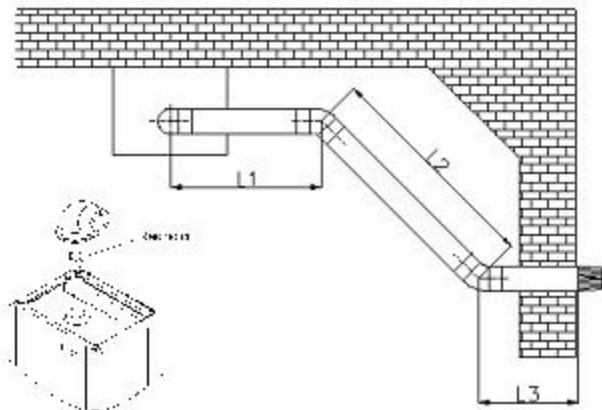

$$L_{\max} = L_1 + L_2 + L_3 \leq 2 \text{ m}$$

Örön	Örsek	L(m)	$L_{\max}$ (m)	Kısma (mm)
CO 24 HB	1x30°	= 1	3	Ø 45
	1x30°	1 < = 2		Ø 49
	1x30°	2 < = 3		-
	2x30°	= 1	2	Ø 49
	2x30°	1 < = 2		-
	3x30°	= 1		-
CO 28 HM	1x30°	= 1	3	Ø 46
	1x30°	1 < = 2		Ø 49
	1x30°	2 < = 3		-
	2x30°	= 1	2	Ø 49
	2x30°	1 < = 2		-
	3x30°	= 1		-