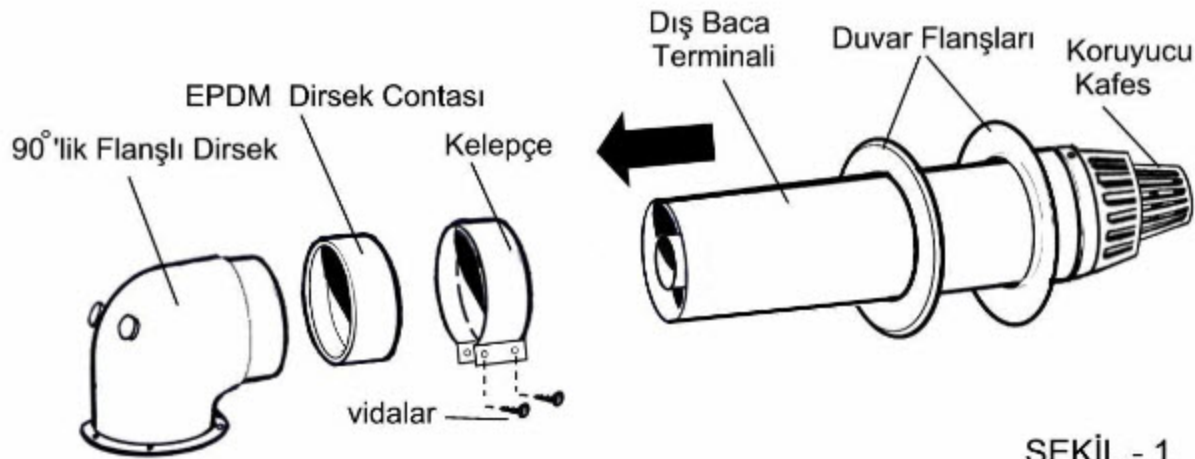

HERMETİK YATAY BACA AKSESUARLARI

- a) 90° 'lik Hermetik Dirsek
- b) Hermetik Baca Terminali
- c) Sızdırmazlık Elemanı
- d) EPDM conta
- e) Kelepçe
- f) Tespit Vidaları
- g) Duvar Flanşları

a)

b)

c)

d)

g)

- 1- 90° 'lik flanşlı dirseğe, EPDM dirsek contasının kalın cidarlı kısmı gelecek şekilde yerleştirin.
- 2- Dış baca Terminalini, 90° 'lik flanşlı dirseğe monte etmeden önce, iç ve dış duvar flanşlarını ayarlayın.
- 3- Daha sonra dış baca terminalini EPDM contaya sıkı sıkıya geçecek şekilde birleştirin.
- 4- Bu birleştirme sırasında, iç ve dış boruların biri birlerinin içine tam oturmasına dikkat edilmelidir.

ŞEKİL - 1

1. *Dis baca terminalini, EPDM conta üzerinden kelepçe yardımıyla sabitleyin. Son olarak,*
2. *Baca grubunu sızdırmazlık elemanı kullanarak Kombinizin baca çıkis agzına vidalayarak sabitleyin.*

Açı = 90°

İç ve Dis Baca

Malzemesi :

Alüminyum

Hermetik kombilerde, cihazdan ayrı bir koruyucu içersinde bir hermetik baca seti teslim edilir.

Hermetik baca seti içeriği aşağıdaki parçalardan oluşur;

- a) 90°'lik hermetik dirsek (Ø 60/100 mm)
- b) Hermetik baca çilisi borusu (L=860 mm, Ø60/100 mm)
- c) Sızdırmazlık elemanı (Ø96,3/128 mm)
- d) Sızdırmazlık elemanı, 2 adet (Ø60 mm)
- e) Tespit vidası, 4 adet (Ø3,9x13 mm)
- f) Conta EPDM (100 mm)
- g) İç ve dış boru flanşları EPDM, 2 adet (Ø100 mm)

Yatay Hermetik Baca Seti

Siparis kodu : 7005901175 (Beyaz)

Siparis kodu : 7005901594 (Metalik Gri)

Ölçü (çap) : Ø 60 / 100 mm

Malzeme : Alüminyum

Uzunluk : 85 cm (Kafes hariç)

Set elemanları

1. 90° Dirssek (1 adet),
2. 97 cm Kafesli boru (1 adet),
3. Sızdırmazlık elemanı (Ø95,3/128 mm, Neopren),
4. Sızdırmazlık elemanı (2 adet, Ø50 mm, Silikon),
5. Tespit Vidası (4 adet, Ø3,9x13 mm),
6. Conta (100 mm, EPDM)
7. Plastik Dış Boru flanslar (2 adet Ø 100 mm, EPDM).